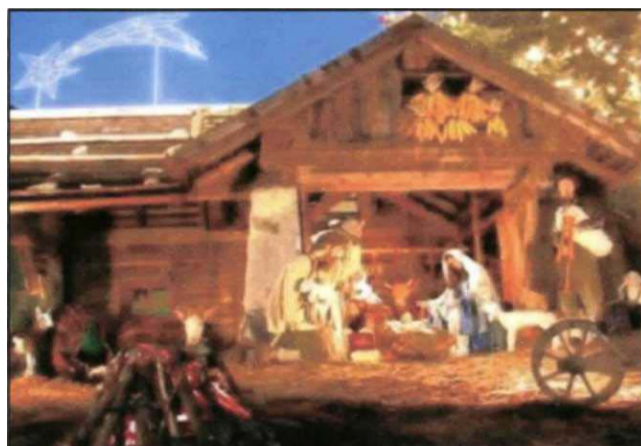

## **Benevento: domenica si conclude la mostra 'Presepi a Mezzogiorno' alla Rocca dei Rettori**

Terminerà domenica 20 gennaio la prima mostra di presepi storico-popolare regionali "Presepi a Mezzogiorno" presentata dalla Provincia in collaborazione con Art Sannio Campania (agenzia per i beni culturali) e Ar.cu.sa. (associazione culturale). L'iniziativa è partita sabato 15 dicembre presso gli spazi espositivi della Rocca dei Rettori.

"Oltre 5000 - si legge in una nota - i turisti che hanno visitato i locali della Rocca fino ad oggi. Nella mostra è possibile ammirare anche presepi riconducibili alla città di Benevento e alla sua provincia, unitamente ad opere provenienti dalla tradizione presepistica napoletana, pugliese e siciliana. "L'esposizione - ha dichiarato il presidente Art Sannio Gianvito Bello - ha offerto una cornice culturale alla Natività e rappresenta un momento culturale in grado di coniugare e mettere in rete le grandi potenzialità di un territorio, quello beneventano, conosciuto per le sue bellezze storiche, artistiche e culturali."